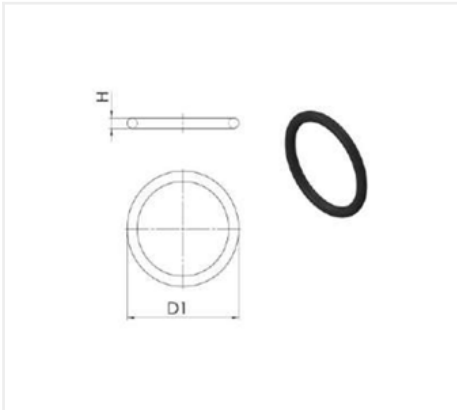

# БРС Бауэр уплотнительное кольцо

## SMP-B003-12

Размер в дюймах	12
Размер в мм.	300
D1	388
H	28
Заказной шифр	SMP-B003-12

### Описание:

Уплотнительное кольцо для БРС соединения BAUER. Всталвается внутрь приемной части и служить для герметизации соединения.