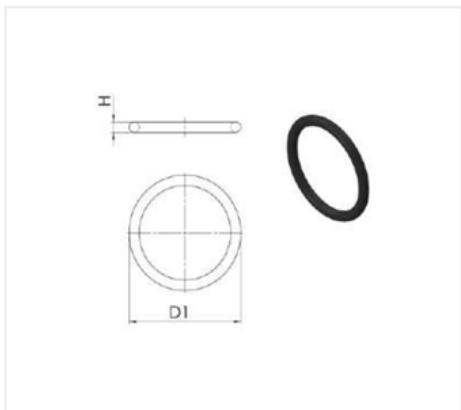

БРС Бауэр уплотнительное кольцо

SMP-B003-6

Размер в дюймах	6
Размер в мм.	159
D1	208
H	18.5
Заказной шифр	SMP-B003-6

Описание:

Уплотнительное кольцо для БРС соединения BAUER. Втапливается внутрь приемной части и служит для герметизации соединения.