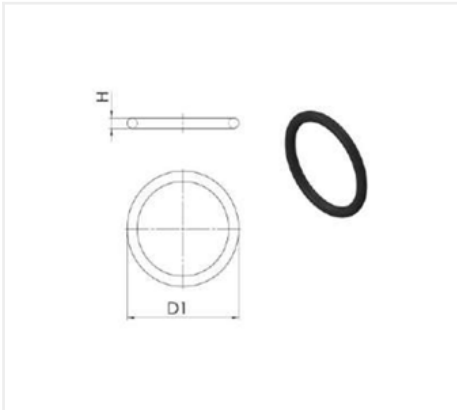

БРС Бауэр уплотнительное кольцо

SMP-B003-4.25

Размер в дюймах	4.25
Размер в мм.	108
D1	166
H	15
Заказной шифр	SMP-B003-4.25

Описание:

Уплотнительное кольцо для БРС соединения BAUER. Всталвается внутрь приемной части и служить для герметизации соединения.